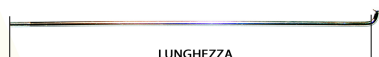

## KIT 36 RAGGI 90° CROMATI + NIPPLES SPESSORE 3,5 mm X 185 mm

PRODUCT  
Image  
Unavailable

PRODUCT  
Image  
Unavailable

Valutazione: Nessuna valutazione

**Prezzo**

Prezzo di vendita 40,00 €

Sconto

[Fai una domanda su questo prodotto](#)

### ***KIT 36 RAGGI 90° CROMATI + NIPPLES***

**MISURE: 3,5 mm (Diametro) x 185 mm (Lunghezza)**

**36 PEZZI**

*La misura del diametro si prende misurando il diametro per conoscere lo spessore.  
La lunghezza si misura escludendo la curva, fino alla fine del filetto come si vede in foto*