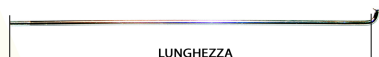

## KIT 36 RAGGI 90 CROMATI NIPPLES SPESSORE 25 mm X 205 mm

**2,5 MM**

24730 image

Valutazione: Nessuna valutazione

**Prezzo**

Prezzo di vendita 30,00 €

Sconto

[Fai una domanda su questo prodotto](#)

### **KIT 36 RAGGI 90 CROMATI + NIPPLES**

**MISURE: 25 mm (Diametro) x 205 mm (Lunghezza)**

**36PEZZI**

*La misura del diametro si prende misurando il diametro per conoscere lo spessore.*

*La lunghezza si misura escludendo la curva fino alla fine del filetto come si vede in foto*