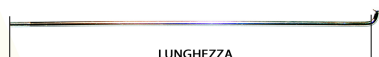

## KIT 36 RAGGI 90° CROMATI + NIPPLES SPESSORE 2,5 mm X 155 mm

PRODUCT  
Image  
Unavailable

PRODUCT  
Image  
Unavailable

Valutazione: Nessuna valutazione

**Prezzo**

Prezzo di vendita 30,00 €

Sconto

[Fai una domanda su questo prodotto](#)

### ***KIT 36 RAGGI 90° CROMATI + NIPPLES***

**MISURE: 2,5 mm (Diametro) x 155 mm (Lunghezza)**

**36 PEZZI**

*La misura del diametro si prende misurando il diametro per conoscere lo spessore.  
La lunghezza si misura escludendo la curva, fino alla fine del filetto come si vede in foto*