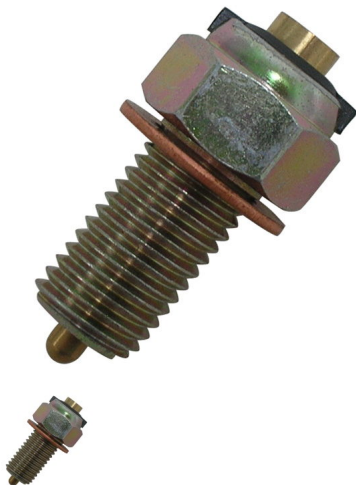

## INTERRUTTORE FOLLE YAMAHA XT-XV-XVS

sgr-125426 image

Valutazione: Nessuna valutazione

**Prezzo**

Prezzo di vendita 12,00 €

Sconto

[Fai una domanda su questo prodotto](#)

Descrizione

INTERRUTTORE FOLLE PEDALE CAMBIO - PASSO M10X125