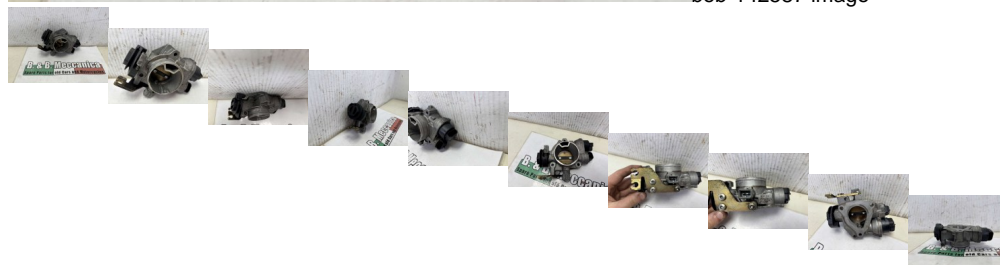

INIEZIONE PIAGGIO BEVERLY 500 2002-06 VEDI DESCRIZIONE (RD2276)

beb-142587 image

Valutazione: Nessuna valutazione

Prezzo

Prezzo di vendita 70,00 €

Sconto

[Fai una domanda su questo prodotto](#)

Descrizione

CONTROLLARE BENE LE FOTO!!!

FOTO REALI DEL RICAMBIO SPEDITO

PRESENTA ALCUNI GRAFFIE SEGNI DI USURA DOVUTI AL NORMALE UTILIZZO NEGLI ANNI

COMPLETO SOLO DI CIO CHE E VISIBILE IN FOTO

VENDUTO CON FORMULA VISTO E PIACIUTO COME IN FOTO NELLO STATO IN CUI SI TROVA