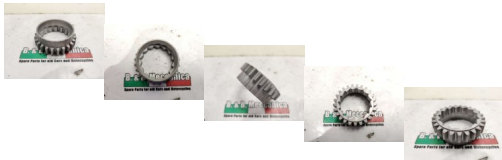

## INGRANAGGIO MESSA IN MOTO GILERA GIUBILEO 98 124 cc (TO1440)

beb-114196 image

Valutazione: Nessuna valutazione

**Prezzo**

Prezzo di vendita 25,00 €

Sconto

[Fai una domanda su questo prodotto](#)

Descrizione

MATERIALE USATO ORIGINALE DELLEPOCA

CONDIZIONI VEDI FOTO

COMPLETO SOLO DI CIO CHE SI VEDE IN FOTO

NON SAPPIAMO IL MODELLO ESATTO SU CUI ERA MONTATO

PRESENTA VARI SEGNI DI USURA DOVUTI ALLUTILIZZO PER ANNI

VENDUTO CON FORMULA VISTO E PIACIUTO ESATTAMENTE COME IN FOTO

///