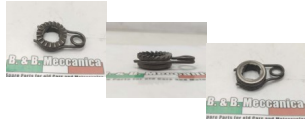

INGRANAGGIO AVVIAMENTO MOLLA MOTORE MINARELLI V1 (QR253)

beb-121420 image

Valutazione: Nessuna valutazione

Prezzo

Prezzo di vendita 25,00 €

Sconto

[Fai una domanda su questo prodotto](#)

Descrizione

MATERIALE USATO ORIGINALE

CONDIZIONI VEDI FOTO

COMPLETO SOLO DI CIO CHE SI VEDE IN FOTO

PRESENTA QUALCHE SEGNI DI USURA DOVUTI ALLUTILIZZO PER ANNI

VENDUTO CON FORMULA VISTO E PIACIUTO ESATTAMENTE COME IN FOTO NELLO STATO IN CUI SI TROVA