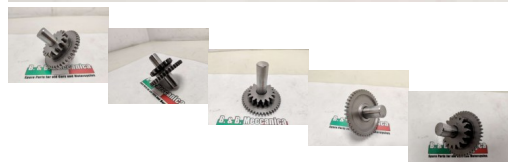

INGRANAGGIO AVVIAMENTO KEEWAY RKF 125 cc 2018 - 2020 (TO1993)

beb-115997 image

Valutazione: Nessuna valutazione

Prezzo

Prezzo di vendita 27,00 €

Sconto

[Fai una domanda su questo prodotto](#)

Descrizione

MATERIALE USATO ORIGINALE

CONDIZIONI VEDI FOTO?

COMPLETO SOLO DI CIO CHE SI VEDE IN FOTO

PRESENTA SEGNI DI USURA DOVUTI ALLUTILIZZO PER ANNI

VENDUTO CON FORMULA VISTO E PIACIUTO ESATTAMENTE COME IN FOTO PER EVITARE