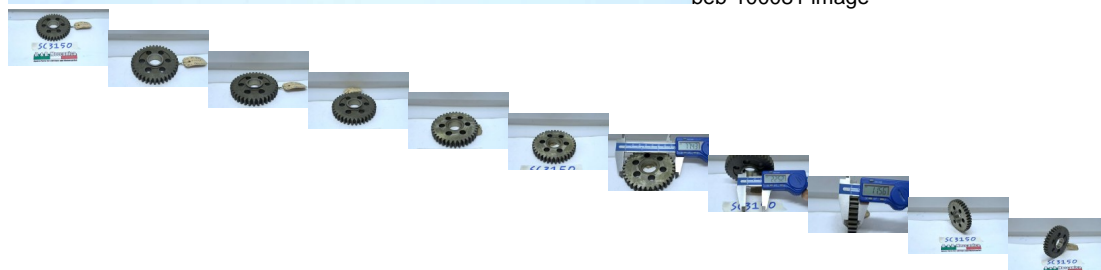

INGRANAGGIO NUOVO ALBERO CAMBIO PRIMARIO Z37 GILERA 200 MOTOCARRO (SC3150MG)

beb-100081 image

Valutazione: Nessuna valutazione

Prezzo

Prezzo di vendita 40,00 €

Sconto

[Fai una domanda su questo prodotto](#)

Descrizione

MATERIALE NUOVO

CONDIZIONI VEDI FOTO RIMANENZA DI MAGAZZINO

COMPLETO DI CIO' CHE SI VEDE IN FOTO

PUO' PRESENTARE SEGNI DOVUTI ALLO STOCCAGGIO PER ANNI

VENDUTO CON FORMULA VISTO E PIACIUTO ESATTAMENTE COME IN FOTO