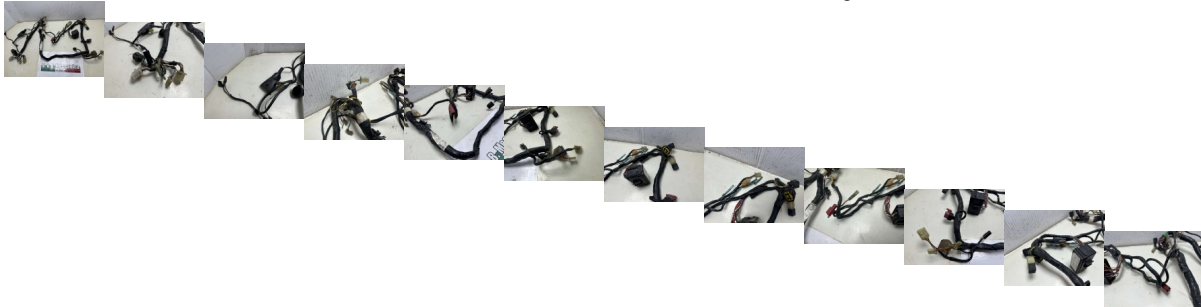

IMPIANTO ELETTRICO KAWASAKI ER 5 500 VEDI DESCRIZIONE (ML399)

beb-124264 image

Valutazione: Nessuna valutazione

Prezzo

Prezzo di vendita 40,00 €

Sconto

[Fai una domanda su questo prodotto](#)

Descrizione

RICAMBIO USATO

CON RUGGINE SEGNI DOVUTI ALL'USO GUAINA ROVINATE TAGLIATE E FILI TAGLIATI!!!!

CON GRAFFI E SEGNI COME IN FOTO!!!

FOTO REALI DEL RICAMBIO SPEDITO COMPLETO DI QUELLO CHE È VISIBILE IN FOTO

VENDUTO CON FORMULA VISTO E PIACIUTO COME IN FOTO NELLO STATO IN CUI SI TROVA

COMPATIBILE CON:

KAWASAKI ER 5 500

NON SAPPIAMO LE ANNATE ESATTE COMPATIBILI !!!!!CONTROLLARE BENE LE FOTO!!!!!!!!!!

// //