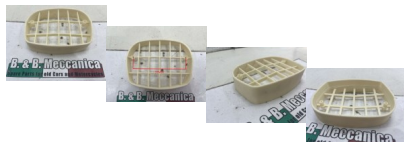

GRIGLIA BIANCA FANALE ANTERIORE PIAGGIO VESPA 50 NUOVO (SV267)

beb-107459 image

Valutazione: Nessuna valutazione

Prezzo

Prezzo di vendita 12,00 €

Sconto

[Fai una domanda su questo prodotto](#)

Descrizione

RICAMBIO NUOVO ORIGINALE

IN CONDIZIONI COME IN FOTO FOTO REALI DEL RICAMBIO SPEDITO

VENDUTO CON FORMULA VISTO E PIACIUTO COME IN FOTO NELLO STATO IN CUI SI TROVA

Vespa PK 50

NON SAPPIAMO LE ANNATE ESATTE COMPATIBILI CONTROLLARE BENE LE FOTO!!!!!!