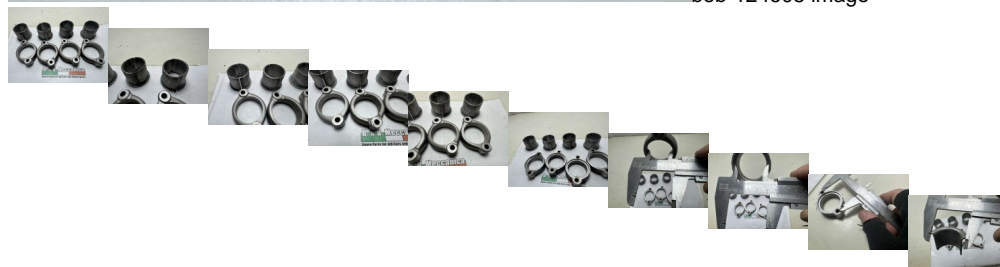

GHIERE DI SCARICO HONDA CB 400 FOUR VEDI DESCRIZIONE (ML456)

beb-124605 image

Valutazione: Nessuna valutazione

Prezzo

Prezzo di vendita 50,00 €

Sconto

[Fai una domanda su questo prodotto](#)

Descrizione

RICAMBIO NUOVO ORIGINALE FONDO DI MAGAZZINO

CON GRAFFI E SEGNI COME IN FOTO!!!

FOTO REALI DEL RICAMBIO SPEDITO COMPLETO DI QUELLO CHE E VISIBILE IN FOTO

VENDUTO CON FORMULA VISTO E PIACIUTO COME IN FOTO NELLO STATO IN CUI SI TROVA