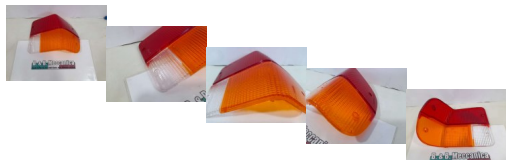

GEMMA POST DX NEW ORIG ALFASUD 1971-1980 SIEM 9005 (YE1217)

Valutazione: Nessuna valutazione

Prezzo

Prezzo di vendita 16,00 €

Sconto

[Fai una domanda su questo prodotto](#)

Descrizione

MATERIALE ORIGINALE

FONDO DI MAGAZZINO CON QUALCHE LIEVE SEGNO

IN CONDIZIONI COME IN FOTO

CONTROLLARE BENE LE FOTO!!!

COMPLETO SOLO DI CIO' CHE E' VISIBILE NELLE FOTO

**CONTROLLARE BENE LA COMPATIBILITA' CON LA
PROPRIA AUTO**