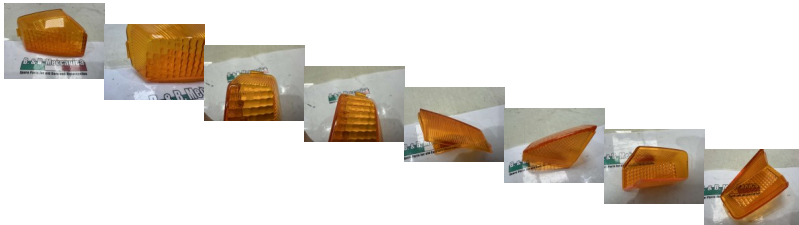

GEMMA FRECCIA POSTERIORE SX LUXOR 170 MBK BOOSTER (SU2828)

beb-103199 image

Valutazione: Nessuna valutazione

Prezzo

Prezzo di vendita 12,00 €

Sconto

[Fai una domanda su questo prodotto](#)

Descrizione

RICAMBIO NUOVO FONDO DI MAGAZZINO

IN CONDIZIONI COME IN FOTO FOTO REALI DEL RICAMBIO SPEDITO

VENDUTO CON FORMULA VISTO E PIACIUTO COME IN FOTO NELLO STATO IN CUI SI TROVA

COMPATIBILE CON:

MBK BOOSTER

NON FACCIAMO SPEDIZIONI DI QUESTO ARTICOLO AL FERMA POINT