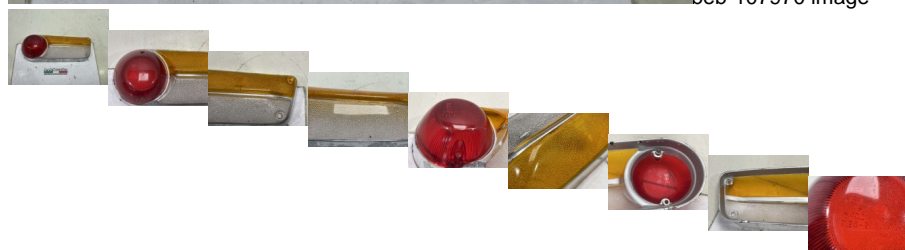

GEMMA FARO FANALE POSTERIORE DESTRO LANCIA FULVIA COUPE (OM66)

beb-107970 image

Valutazione: Nessuna valutazione

Prezzo

Prezzo di vendita 35,00 €

Sconto

[Fai una domanda su questo prodotto](#)

Descrizione

MATERIALE USATO ORIGINALE

IN CONDIZIONI COME IN FOTO

FOTO REALI DEL RICAMBIO SPEDITO

PRESENTA QUALCHE GRAFFIO E SEGNI DI USURA DOVUTI AL NORMALE UTILIZZO NEGLI ANNI

VENDUTO CON FORMULA VISTO E PIACIUTO COME IN FOTO NELLO STATO IN CUI SI TROVA