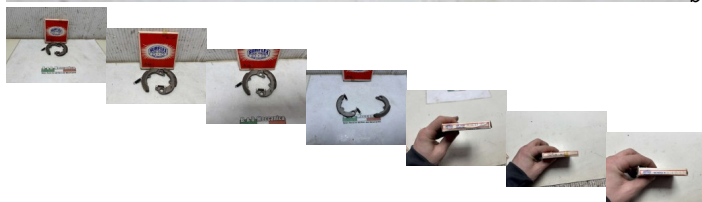

## GANASCE FRIZIONE AUTOMATICA SURFLEX MOTOM NOVA 50cc CODICE S1012 VEDI DESCRIZIONE (RD1681)

beb-124672 image

Valutazione: Nessuna valutazione

### Prezzo

Prezzo di vendita 27,00 €

Sconto

[Fai una domanda su questo prodotto](#)

Descrizione

**RICAMBIO NUOVO FONDO DI MAGAZZINO**

con piccoli segni di ossidazione esattamente come in foto

**FOTO REALI DEL RICAMBIO SPEDITO COMPLETO DI QUELLO CHE E VISIBILE IN FOTO**

**VENDUTO CON FORMULA VISTO E PIACIUTO COME IN FOTO NELLO STATO IN CUI SI TROVA**

**COMPATIBILE CON:**

MOTOM NOVA 50cc CODICE S1012

**NON SAPPIAMO LE ANNATE ESATTE COMPATIBILI CONTROLLARE BENE LE FOTO!!!!**