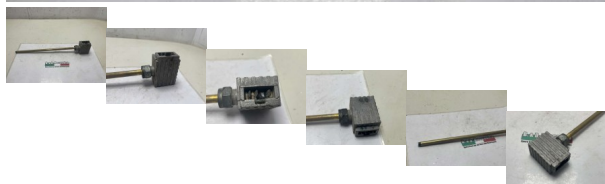

## GALLEGGIANTE SENSORE LIVELLO BENZINA LAVERA GS 125 LESMO (AT666)

beb-117425 image

Valutazione: Nessuna valutazione

**Prezzo**

Prezzo di vendita 60,00 €

Sconto

[Fai una domanda su questo prodotto](#)

Descrizione

**MATERIALE USATO ORIGINALE**

**IN CONDIZIONI COME IN FOTO**

**FOTO REALI DEL RICAMBIO SPEDITO**

**PRESENTA QUALCHE GRAFFIO E SEGNI DI USURA DOVUTI AL NORMALE UTILIZZO NEL TEMPO**

**SMONTATO DA MOTO FUNZIONANTE**

**VENDUTO CON FORMULA VISTO E PIACIUTO COME IN FOTO NELLO STATO IN CUI SI TROVA**

**COMPLETO SOLO DI CIO CHE E VISIBILE NELLE FOTO**

CONTROLLARE BENE LA COMPATIBILITA CON LA PROPRIA MOTO

// //