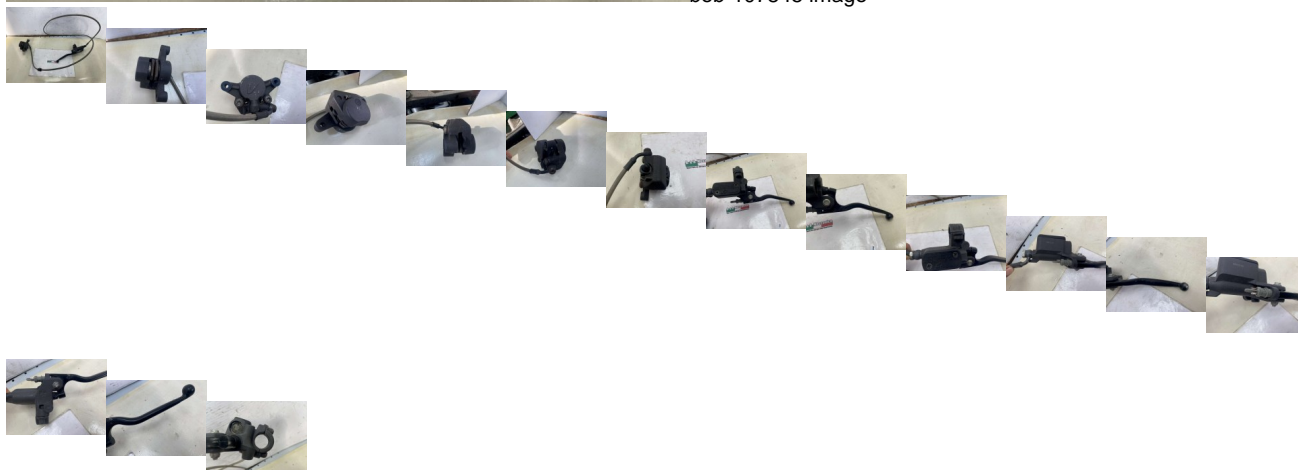

FRENO POSTERIORE COMPLETO PEUGEOT JETFORCE 50 DARKSIDE 2008-2012 (BM546)

beb-107845 image

Valutazione: Nessuna valutazione

Prezzo

Prezzo di vendita 57,00 €

Sconto

[Fai una domanda su questo prodotto](#)

Descrizione

RICAMBIO USATO

PER EVITARE PROBLEMI ARTICOLO VENDUTO COME DA CONTROLLARE O REVISIONARE PRIMA DEL MONTAGGIO SENZA GARANZIE

IN CONDIZIONI COME IN FOTO FOTO REALI DEL RICAMBIO SPEDITO

VENDUTO CON FORMULA VISTO E PIACIUTO COME IN FOTO NELLO STATO IN CUI SI TROVA

COMPATIBILE :

PEUGEOT JET FORCE 50 2008-2012

FRENO COMPLETO POSTERIORE IN BUONE CONDIZIONI

COME VISIBILE IN FOTO PRESENTA QUALCHE SEGNO DI USURA DOVUTO AL NORMALE UTILIZZO

// //