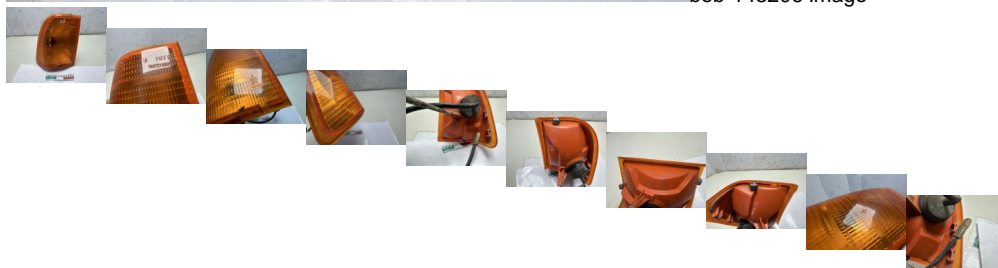

FRECCIA INDICATORE DI DIREZIONE FIFFT ANTERIORE DX FORD TAUNUS CODICE 100721001 VEDI DESCRIZIONE (ML966)

beb-143206 image

Valutazione: Nessuna valutazione

Prezzo

Prezzo di vendita 19,00 €

Sconto

[Fai una domanda su questo prodotto](#)

Descrizione

RICAMBIO USATO

CON SEGNI GRAFFI E RUGGINE

CON GRAFFI E SEGNI COME IN FOTO!!!

FOTO REALI DEL RICAMBIO SPEDITO COMPLETO DI QUELLO CHE E VISIBILE IN FOTO

VENDUTO CON FORMULA VISTO E PIACIUTO COME IN FOTO NELLO STATO IN CUI SI TROVA