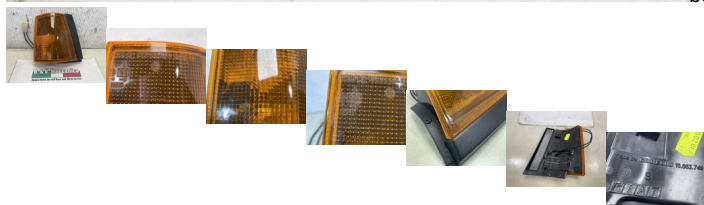

FRECCIA INDICATORE DI DIREZIONE ANTERIORE SINISTRA NUOVA ORIGINALE FIAT 127 TERZA SERIE (OM437)

beb-109459 image

Valutazione: Nessuna valutazione

Prezzo

Prezzo di vendita 30,00 €

Sconto

[Fai una domanda su questo prodotto](#)

Descrizione

MATERIALE NUOVO ORIGINALE

FONDO DI MAGAZZINO

IN CONDIZIONI COME IN FOTO

FOTO REALI DEL RICAMBIO SPEDITO

PRESENTA QUALCHE PICCOLO GRAFFIO E SEGNI DOVUTI ALLO STOCCAGGIO IN MAGAZZINO NEGLI ANNI

VENDUTO CON FORMULA VISTO E PIACIUTO COME IN FOTO NELLO STATO IN CUI SI TROVA