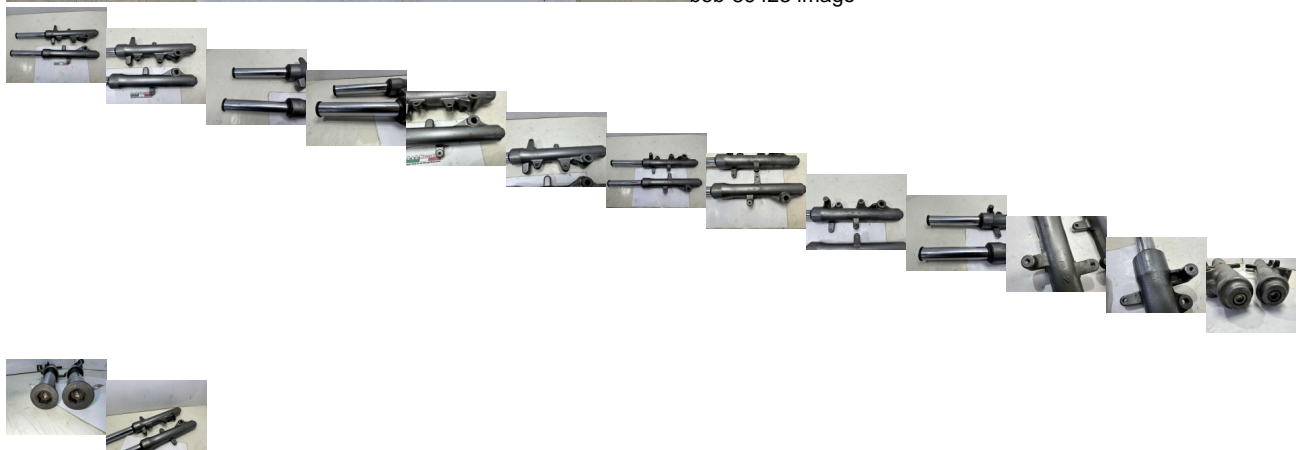

FORCELLE YAMAHA MAJESTY 250 (RS1921)

beb-86423 image

Valutazione: Nessuna valutazione

Prezzo

Prezzo di vendita 70,00 €

Sconto

[Fai una domanda su questo prodotto](#)

Descrizione

RICAMBIO USATO

IN CONDIZIONI COME INFOTO

PER EVITARE PROBLEMI ARTICOLO VENDUTO COME DA CONTROLLARE O REVISIONARE PRIMA DEL MONTAGGIO SENZA GARANZIE

FOTO REALI DEL RICAMBIO SPEDITO

VENDUTO CON FORMULA VISTO E PIACIUTO COME IN FOTO NELLO STATO IN CUI SI TROVA

COMPATIBILE CON:

YAMAHA MAJESTY 250

///