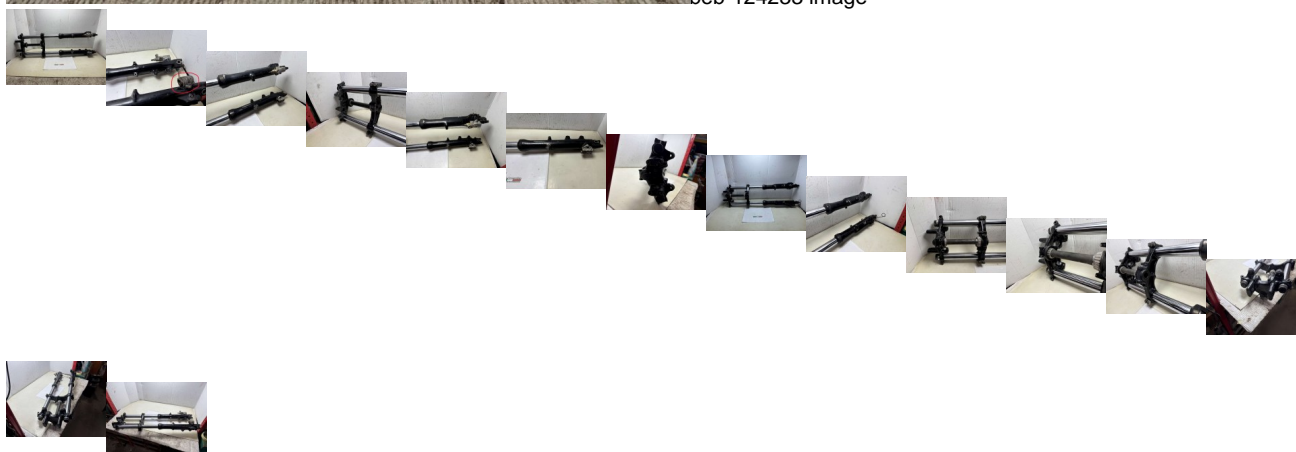

## FORCELLA ANTERIORE CON DIFETTO SUZUKI GSX 1100cc 1982 VEDI DESCRIZIONE (RD1456)

beb-124233 image

Valutazione: Nessuna valutazione