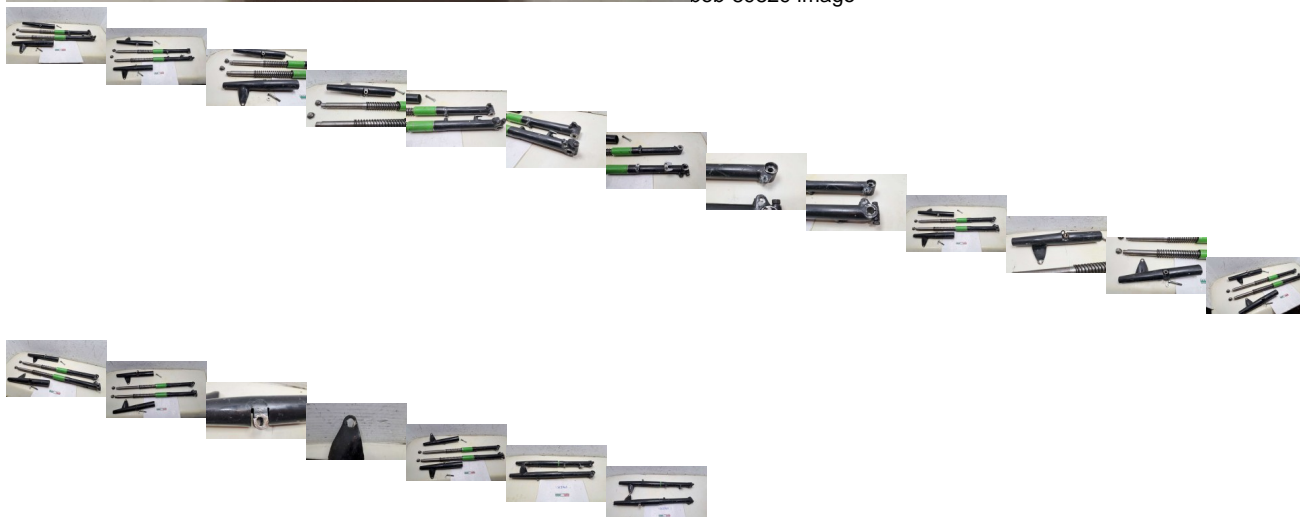

FODERI STELI GAMBALI FORCELLA ANTERIORE GILERA 150 SPORT (SC1045MG)

beb-89829 image

Valutazione: Nessuna valutazione

Prezzo

Prezzo di vendita 90,00 €

Sconto

[Fai una domanda su questo prodotto](#)

Descrizione

MATERIALE USATO ORIGINALE

CONDIZIONI VEDI FOTO

COMPLETO SOLO DI CIO CHE SI VEDE IN FOTO

PRESENTA SEGNI DI USURA DOVUTI ALLUTILIZZO PER ANNI

VENDUTO CON FORMULA VISTO E PIACIUTO COME IN FOTO

PER EVITARE PROBLEMI VENDUTO COME RICAMBIO DA CONTROLLARE O REVISIONARE