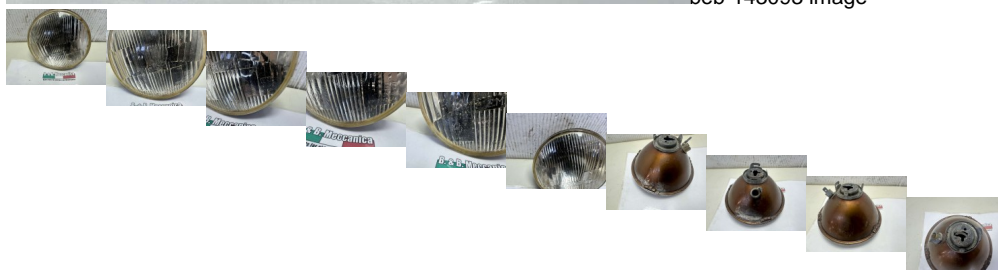

## FARO FANALE SIEM ANTERIORE LANCIA FULVIA 2 SECONDA SERIE IGM 5042 VEDI DESCRIZIONE (ML914)

beb-143093 image

Valutazione: Nessuna valutazione

**Prezzo**

Prezzo di vendita 35,00 €

Sconto

[Fai una domanda su questo prodotto](#)

Descrizione

**RICAMBIO USATO**

**CON SEGNI URTI E RUGGINE COME IN FOTO!!!!**

**CON GRAFFI E SEGNI COME IN FOTO!!!**

**FOTO REALI DEL RICAMBIO SPEDITO COMPLETO DI QUELLO CHE E VISIBILE IN FOTO**

**VENDUTO CON FORMULA VISTO E PIACIUTO COME IN FOTO NELLO STATO IN CUI SI TROVA**