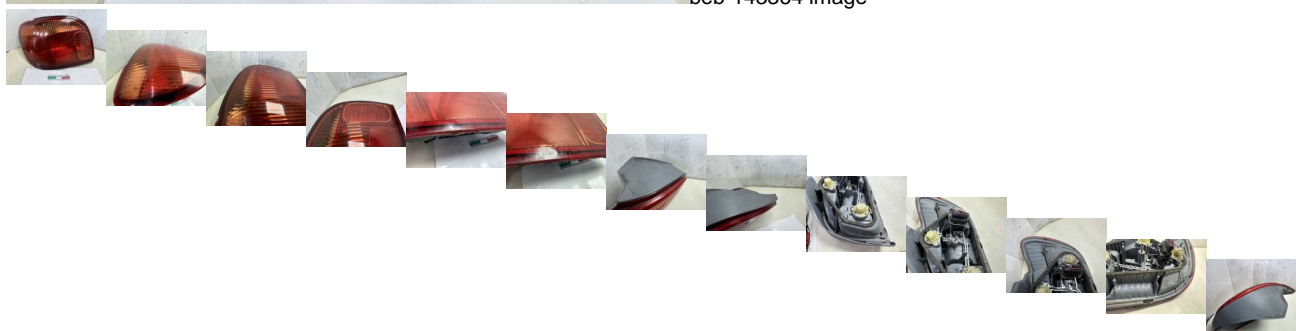

FARO FANALE POSTERIORE SX TOYOTA YARIS DAL 1999 CODICE 52 053 VEDI DESCRIZIONE (ML1019)

beb-143364 image

Valutazione: Nessuna valutazione

Prezzo

Prezzo di vendita 30,00 €

Sconto

[Fai una domanda su questo prodotto](#)

Descrizione

RICAMBIO USATO

CON SEGNI DOVUTI ALLUSO!!!

CON GRAFFI SERIE DI SEGNI COME IN FOTO!!!! E SCHEGGIATURE PICCOLE

CON GRAFFI E SEGNI COME IN FOTO!!!

FOTO REALI DEL RICAMBIO SPEDITO COMPLETO DI QUELLO CHE E VISIBILE IN FOTO