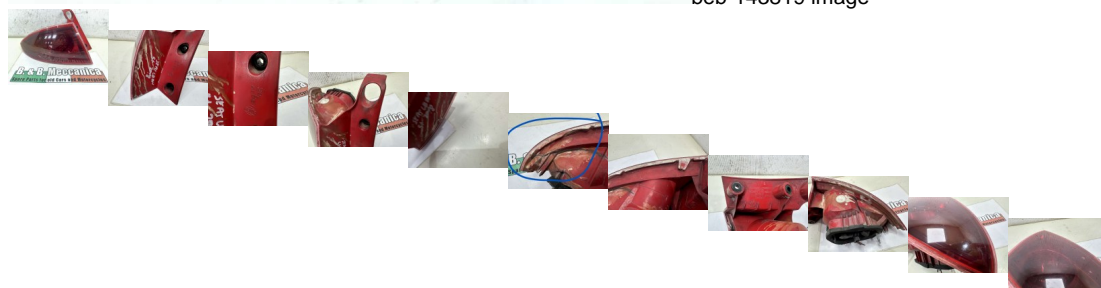

FARO FANALE POSTERIORE SX SEAT LEON CON DIFETTO VEDI DESCRIZIONE (ML1150)

beb-143819 image

Valutazione: Nessuna valutazione

Prezzo

Prezzo di vendita 25,00 €

Sconto

[Fai una domanda su questo prodotto](#)

Descrizione

RICAMBIO USATO

CON SEGNI DOVUTI ALLUSO!!!

CON GRAFFI SERIE DI SEGNI COME IN FOTO!!!!!!

CON CREPE !!!

CON GRAFFI E SEGNI COME IN FOTO!!!

FOTO REALI DEL RICAMBIO SPEDITO COMPLETO DI QUELLO CHE E VISIBILE IN FOTO

VENDUTO CON FORMULA VISTO E PIACIUTO COME IN FOTO NELLO STATO IN CUI SI TROVA

COMPATIBILE CON:

SEAT LEON

// //