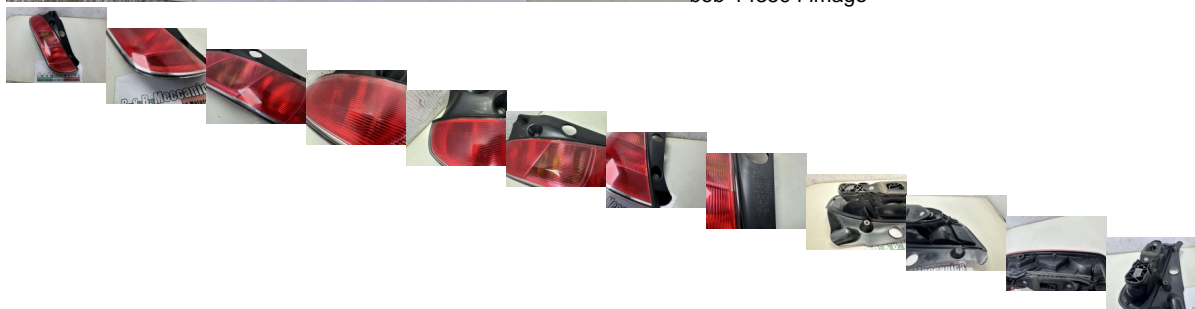

FARO FANALE POSTERIORE SX LANCIA YPSILON CODICE 51786657 VEDI DESCRIZIONE (ML1085)

beb-143594 image

Valutazione: Nessuna valutazione

Prezzo

Prezzo di vendita 27,00 €

Sconto

[Fai una domanda su questo prodotto](#)

Descrizione

RICAMBIO USATO

CON SEGNI DOVUTI ALL'USO!!!

CON GRAFFI SERIE DI SEGNI E CREPE COME IN FOTO!!! E PARTI SCOLORITE !!!

CON GRAFFI E SEGNI COME IN FOTO!!!

FOTO REALI DEL RICAMBIO SPEDITO COMPLETO DI QUELLO CHE E VISIBILE IN FOTO

VENDUTO CON FORMULA VISTO E PIACIUTO COME IN FOTO NELLO STATO IN CUI SI TROVA

COMPATIBILE CON:

LANCIA YPSILON CODICE 51753385

// //