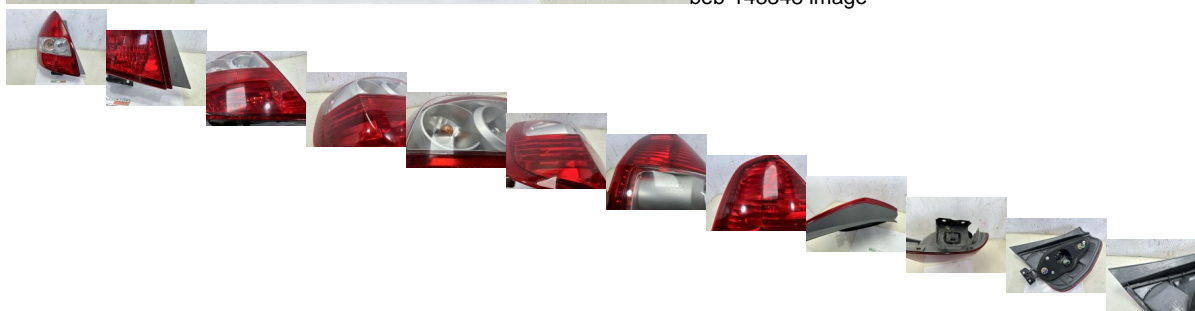

FARO FANALE POSTERIORE SX HONDA JAZZ 2002 2008 VEDI DESCRIZIONE (ML1006)

beb-143348 image

Valutazione: Nessuna valutazione

Prezzo

Prezzo di vendita 45,00 €

Sconto

[Fai una domanda su questo prodotto](#)

Descrizione

RICAMBIO USATO

CON SEGNI DOVUTI ALL'USO!!!

CON GRAFFI SERIE DI SEGNI COME IN FOTO!!!! E SCHEGGIATURE PICCOLE

CON GRAFFI E SEGNI COME IN FOTO!!!

FOTO REALI DEL RICAMBIO SPEDITO COMPLETO DI QUELLO CHE E VISIBILE IN FOTO