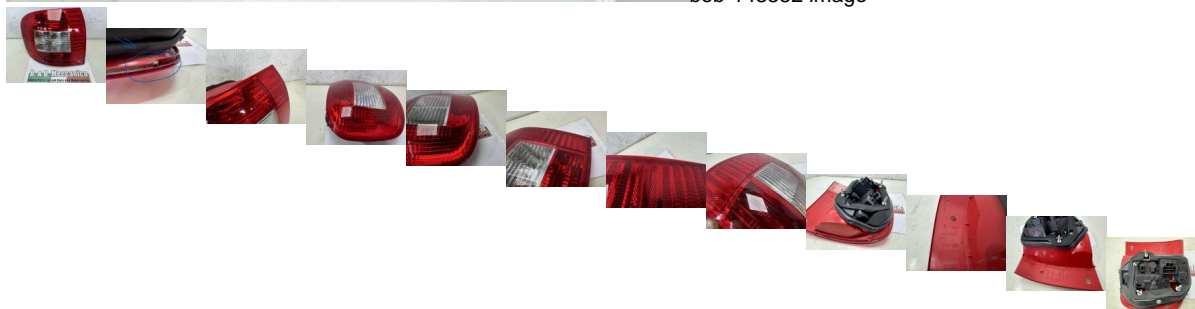

FARO FANALE POSTERIORE SX FIAT MULTIPLA 2 SECONDA SERIE DAL 2004 CODICE 27550102 51720553 VEDI DESCRIZIONE (ML1008)

beb-143352 image

Valutazione: Nessuna valutazione

Prezzo

Prezzo di vendita 27,00 €

Sconto

[Fai una domanda su questo prodotto](#)

Descrizione

RICAMBIO USATO

CON SEGNI DOVUTI ALL'USO!!!

CON UN PICCOLO SUPPORTO ROTTO!!!

CON GRAFFI SERIE DI SEGNI COME IN FOTO!!!! E SCHEGGIATURE PICCOLE

CON GRAFFI E SEGNI COME IN FOTO!!!

FOTO REALI DEL RICAMBIO SPEDITO COMPLETO DI QUELLO CHE E VISIBILE IN FOTO

VENDUTO CON FORMULA VISTO E PIACIUTO COME IN FOTO NELLO STATO IN CUI SI TROVA

COMPATIBILE CON:

FIAT MULTIPLA 2 SECONDA SERIE DAL 2004 CODICE 27550102 51720553