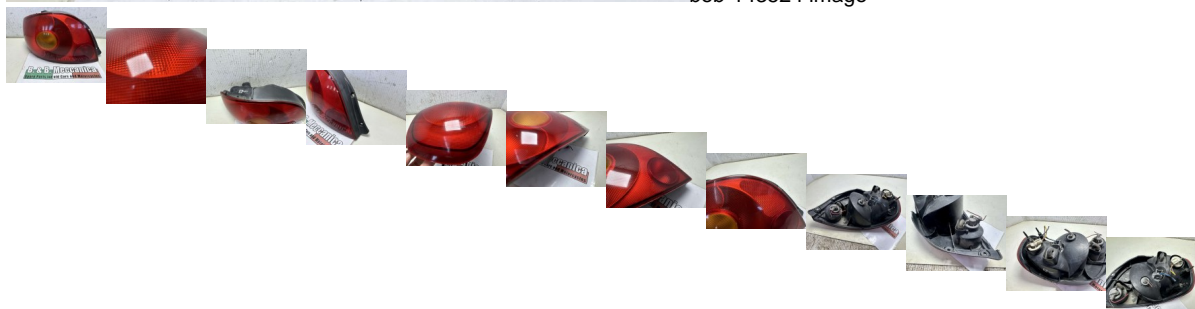

## FARO FANALE POSTERIORE SX DAEWOO MATIZ VEDI DESCRIZIONE (ML1066)

beb-143524 image

Valutazione: Nessuna valutazione

### RICAMBIO USATO

CON SEGNI DOVUTI ALL'USO!!!

CON GRAFFI SERIE DI SEGNI E CREPE COME IN FOTO!!! E PARTI SCOLORITE !!!

CON GRAFFI E SEGNI COME IN FOTO!!!

FOTO REALI DEL RICAMBIO SPEDITO COMPLETO DI QUELLO CHE E VISIBILE IN FOTO