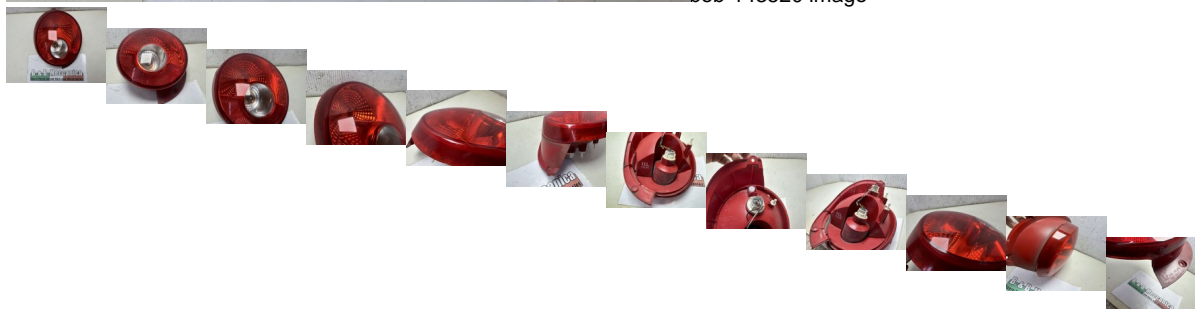

FARO FANALE POSTERIORE SX CHEVROLET MATIZ 2005 - 2010 CODICE 30 0411 L VEDI DESCRIZIONE (ML1062)

beb-143520 image

Valutazione: Nessuna valutazione

Prezzo

Prezzo di vendita 30,00 €

Sconto

[Fai una domanda su questo prodotto](#)

Descrizione

RICAMBIO USATO

CON SEGNI DOVUTI ALL'USO!!!

CON GRAFFI SERIE DI SEGNI E CREPE COME IN FOTO!!! E PARTI SCOLORITE !!!

CON GRAFFI E SEGNI COME IN FOTO!!!

FOTO REALI DEL RICAMBIO SPEDITO COMPLETO DI QUELLO CHE E VISIBILE IN FOTO
VENDUTO CON FORMULA VISTO E PIACIUTO COME IN FOTO NELLO STATO IN CUI SI TROVA
COMPATIBILE CON: