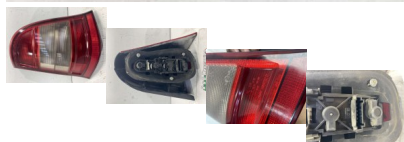

FARO FANALE POSTERIORE SINISTRO MERCEDES BENZ CLASSE A(W168) (AP214)

39437 image

Valutazione: Nessuna valutazione

Prezzo

Prezzo di vendita 33,00 €

Sconto

[Fai una domanda su questo prodotto](#)

Descrizione

**CONDIZIONI DEL FANALE OTTIME
LIEVI SEGNI DOVUTI AL NORMALE USO
FOTO REALE DELLA PARTE SPEDITA
COMPLETA DELLE PARTI VISIBILI IN FOTO
(VEDI FOTO)**

///