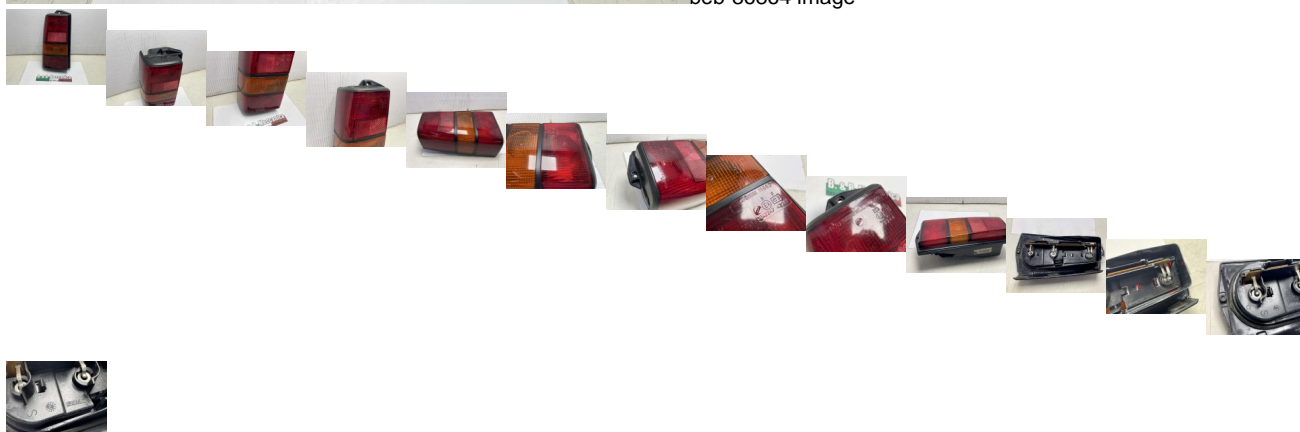

## FARO FANALE POSTERIORE SINISTRO CARELLO FIAT PANDA 141 4X4 (301/24-1016GIO)

beb-86864 image

Valutazione: Nessuna valutazione

**Prezzo**

Prezzo di vendita 30,00 €

Sconto

[Fai una domanda su questo prodotto](#)

Descrizione

**MATERIALE USATO ORIGINALE**

**IN CONDIZIONI COME IN FOTO**

**COMPLETO SOLO DI CIO CHE SI VEDE NELLE FOTO**

**PRESENTA QUALCHE GRAFFIO E SEGNI DI USURA DOVUTI AL NORMALE UTILIZZO NEGLI ANNI**