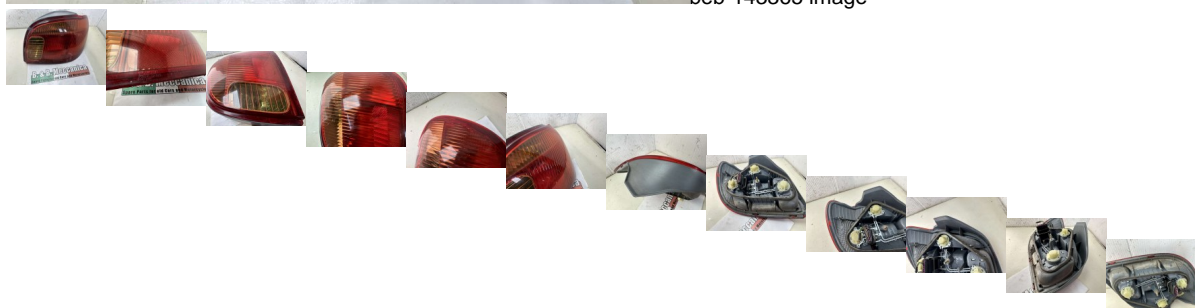

FARO FANALE POSTERIORE DX TOYOTA YARIS DAL 1999 CODICE 52 053 VEDI DESCRIZIONE (ML1020)

beb-143365 image

Valutazione: Nessuna valutazione

Prezzo

Prezzo di vendita 31,00 €

Sconto

[Fai una domanda su questo prodotto](#)

Descrizione

RICAMBIO USATO

CON SEGNI DOVUTI ALL'USO!!!

CON GRAFFI SERIE DI SEGNI COME IN FOTO!!!! E SCHEGGIATURE PICCOLE

CON GRAFFI E SEGNI COME IN FOTO!!!

FOTO REALI DEL RICAMBIO SPEDITO COMPLETO DI QUELLO CHE E VISIBILE IN FOTO