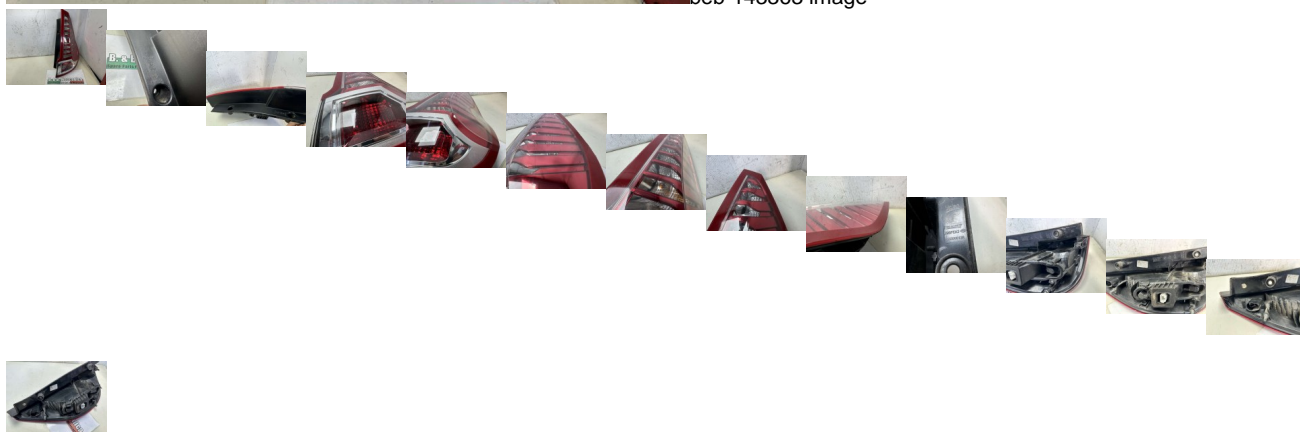

FARO FANALE POSTERIORE DX RENAULT SCENIC 2008 2013 CODICE 265500013R VEDI DESCRIZIONE (ML1018)

beb-143363 image

Valutazione: Nessuna valutazione

Prezzo

Prezzo di vendita 40,00 €

Sconto

[Fai una domanda su questo prodotto](#)

Descrizione

RICAMBIO USATO

CON SEGNI DOVUTI ALLUSO!!!

CON GRAFFI SERIE DI SEGNI COME IN FOTO!!!! E SCHEGGIATURE PICCOLE

CON GRAFFI E SEGNI COME IN FOTO!!!

FOTO REALI DEL RICAMBIO SPEDITO COMPLETO DI QUELLO CHE E VISIBILE IN FOTO

VENDUTO CON FORMULA VISTO E PIACIUTO COME IN FOTO NELLO STATO IN CUI SI TROVA

COMPATIBILE CON:

RENAULT SCENIC 2008 2013 CODICE 265500013R

// //