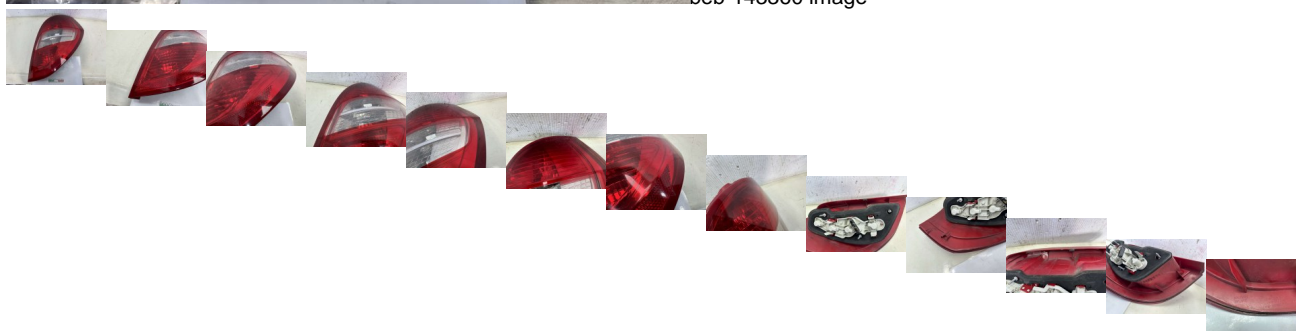

## FARO FANALE POSTERIORE DX MERCEDES A180 W169 2008 2012 CODICE 89075862 VEDI DESCRIZIONE (ML1015)

beb-143360 image

Valutazione: Nessuna valutazione

**Prezzo**

Prezzo di vendita 45,00 €

Sconto

[Fai una domanda su questo prodotto](#)

Descrizione

**RICAMBIO USATO**

CON SEGNI DOVUTI ALLUSO!!!

CON GRAFFI SERIE DI SEGNI COME IN FOTO!!!! E SCHEGGIATURE PICCOLE

**CON GRAFFI E SEGNI COME IN FOTO!!!**

FOTO REALI DEL RICAMBIO SPEDITO COMPLETO DI QUELLO CHE E VISIBILE IN FOTO  
VENDUTO CON FORMULA VISTO E PIACIUTO COME IN FOTO NELLO STATO IN CUI SI TROVA  
COMPATIBILE CON: