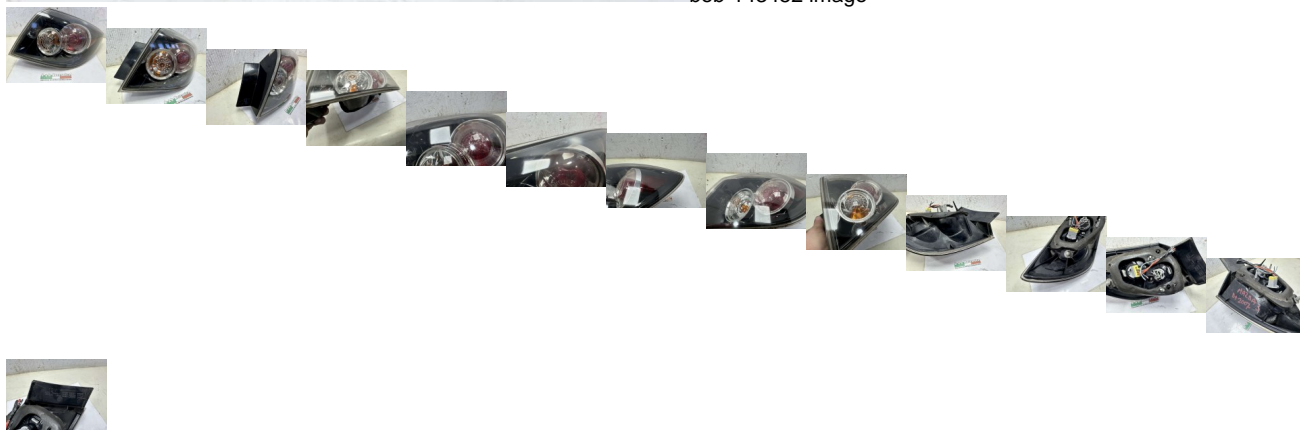

FARO FANALE POSTERIORE DX MAZDA 3 VEDI DESCRIZIONE (ML1040)

beb-143452 image

Valutazione: Nessuna valutazione

Prezzo

Prezzo di vendita 30,00 €

Sconto

[Fai una domanda su questo prodotto](#)

Descrizione

RICAMBIO USATO

CON SEGNI DOVUTI ALLUSO!!!

CON GRAFFI SERIE DI SEGNI COME IN FOTO!!!!

CON PICCOLE CREPE NEL VETRO

CON PICCOLI ALONI E PARTI SCOLORITE

CON GRAFFI E SEGNI COME IN FOTO!!!

FOTO REALI DEL RICAMBIO SPEDITO COMPLETO DI QUELLO CHE E VISIBILE IN FOTO

VENDUTO CON FORMULA VISTO E PIACIUTO COME IN FOTO NELLO STATO IN CUI SI TROVA

COMPATIBILE CON:

MAZDA 3

// //