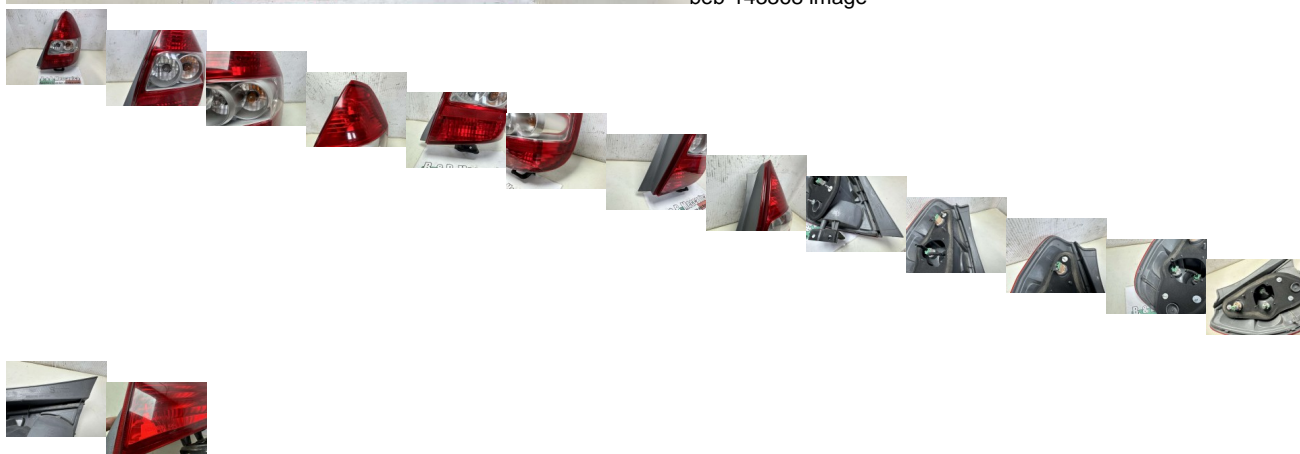

FARO FANALE POSTERIORE DX HONDA JAZZ 2002 2008 VEDI DESCRIZIONE (ML1023)

beb-143368 image

Valutazione: Nessuna valutazione

Prezzo

Prezzo di vendita 50,00 €

Sconto

[Fai una domanda su questo prodotto](#)

Descrizione

RICAMBIO USATO

CON SEGNI DOVUTI ALLUSO!!!

CON GRAFFI SERIE DI SEGNI COME IN FOTO!!!! E SCHEGGIATURE PICCOLE

CON GRAFFI E SEGNI COME IN FOTO!!!

FOTO REALI DEL RICAMBIO SPEDITO COMPLETO DI QUELLO CHE E VISIBILE IN FOTO