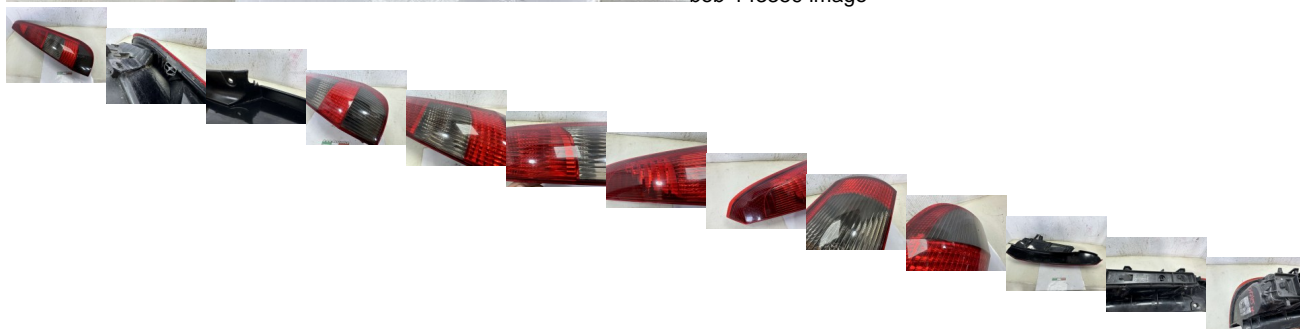

FARO FANALE POSTERIORE DX FORD FIESTA CODICE 20010748 CON DIFETTO VEDI DESCRIZIONE (ML1014)

beb-143359 image

Valutazione: Nessuna valutazione

Prezzo

Prezzo di vendita 37,00 €

Sconto

[Fai una domanda su questo prodotto](#)

Descrizione

RICAMBIO USATO

CON SEGNI DOVUTI ALLUSO!!!

CON DUE SUPPORTI ROTTI E ROVINATI!!!!

CON GRAFFI SERIE DI SEGNI COME IN FOTO!!!! E SCHEGGIATURE PICCOLE

CON GRAFFI E SEGNI COME IN FOTO!!!

FOTO REALI DEL RICAMBIO SPEDITO COMPLETO DI QUELLO CHE E VISIBILE IN FOTO

VENDUTO CON FORMULA VISTO E PIACIUTO COME IN FOTO NELLO STATO IN CUI SI TROVA

COMPATIBILE CON:

FORD FIESTA CODICE 20010748

// //