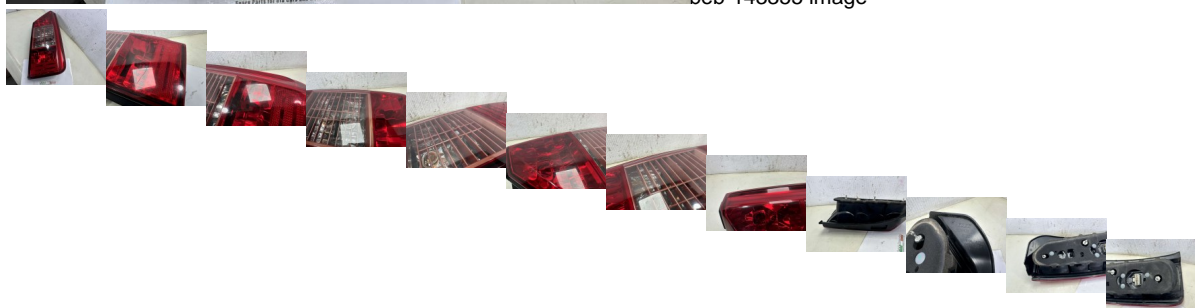

FARO FANALE POSTERIORE DX FIAT IDEA 2 SECONDA SERIE DAL 2003 CODICE 46829508 VEDI DESCRIZIONE (ML1010)

beb-143355 image

Valutazione: Nessuna valutazione

Prezzo

Prezzo di vendita 30,00 €

Sconto

[Fai una domanda su questo prodotto](#)

Descrizione

RICAMBIO USATO

CON SEGNI DOVUTI ALL'USO!!!

CON GRAFFI SERIE DI SEGNI COME IN FOTO!!!! E SCHEGGIATURE PICCOLE

CON GRAFFI E SEGNI COME IN FOTO!!!

FOTO REALI DEL RICAMBIO SPEDITO COMPLETO DI QUELLO CHE E VISIBILE IN FOTO
VENDUTO CON FORMULA VISTO E PIACIUTO COME IN FOTO NELLO STATO IN CUI SI TROVA
COMPATIBILE CON: