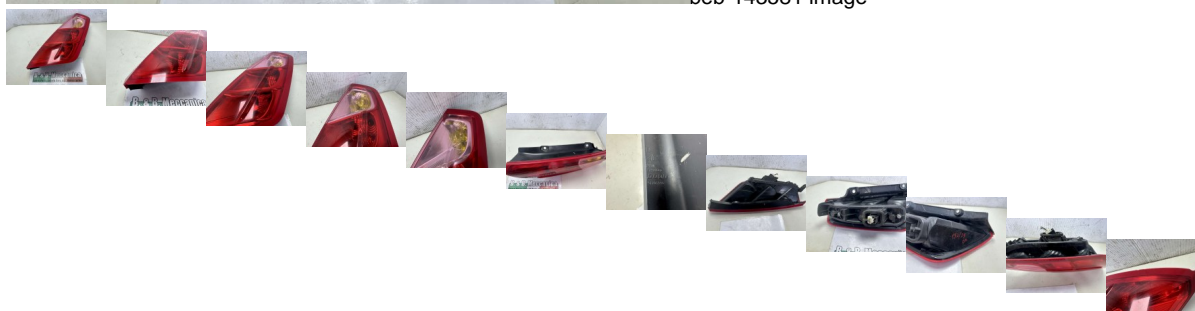

## FARO FANALE POSTERIORE DX FIAT GRANDE PUNTO DAL 2005 CODICE 51701590 VEDI DESCRIZIONE (ML1082)

beb-143581 image

Valutazione: Nessuna valutazione

**Prezzo**

Prezzo di vendita 27,00 €

Sconto

[Fai una domanda su questo prodotto](#)

Descrizione

**RICAMBIO USATO**

CON SEGNI DOVUTI ALL'USO!!!

CON GRAFFI SERIE DI SEGNI E CREPE COME IN FOTO!!! E PARTI SCOLORITE !!!

**CON GRAFFI E SEGNI COME IN FOTO!!!**

FOTO REALI DEL RICAMBIO SPEDITO COMPLETO DI QUELLO CHE E VISIBILE IN FOTO

VENDUTO CON FORMULA VISTO E PIACIUTO COME IN FOTO NELLO STATO IN CUI SI TROVA

COMPATIBILE CON:

FIAT GRANDE PUNTO DAL 2005 CODICE 51701589

// //