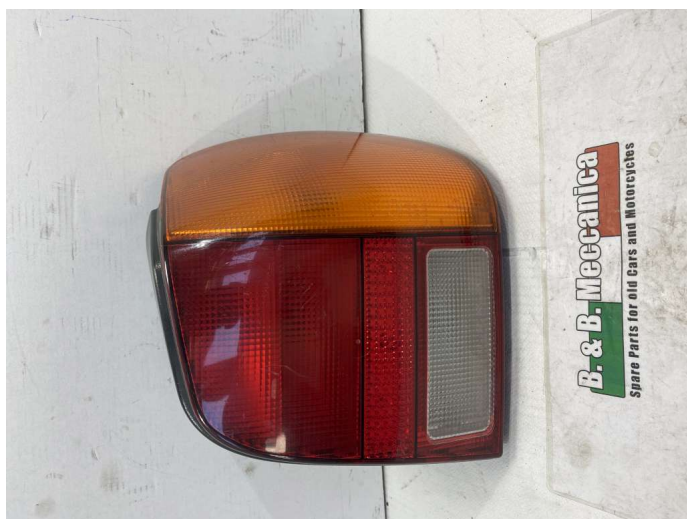

FARO FANALE POSTERIORE DESTRO VOLKSWAGEN POLO cod.6N0945095 (AP141)

38990 image

Valutazione: Nessuna valutazione

Prezzo

Prezzo di vendita 20,00 €

Sconto

[Fai una domanda su questo prodotto](#)

Descrizione

CONDIZIONI DEL FANALE OTTIME LIEVI GRAFFI E SEGNI DOVUTI DALL USO

(VEDI FOTO)

///