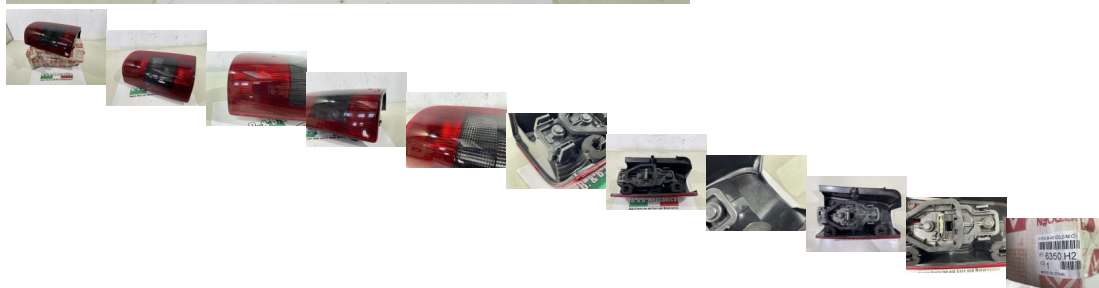

FARO FANALE POST SX NUOVO ORIG CITROEN BERLINGO I 1996-2004 COD 6350.H2 (81/23-370GIO)

Valutazione: Nessuna valutazione

Prezzo

Prezzo di vendita 40,00 €

Sconto

[Fai una domanda su questo prodotto](#)

Descrizione

MATERIALE NUOVO ORIGINALE
FONDO DI MAGAZZINO
ANCORA NELLA SUA SCATOLA ORIGINALE
IN CONDIZIONI COME IN FOTO

CONTROLLARE BENE LE FOTO!!!

**COMPLETO SOLO DI CIO' CHE E' VISIBILE NELLE FOTO
PRESENTA QUALCHE SEGNO ALLA SCATOLA DOVUTO
ALLO STOCCAGGIO IN MAGAZZINO NEGLI ANNI**

**VENDUTO CON FORMULA VISTO E PIACIUTO
ESATTAMENTE COME IN FOTO NELLO STATO IN CUI SI
TROVA**

**CONTROLLARE BENE LA COMPATIBILITA' COL PROPRIO
FURGONE**

COMPATIBILE CON:

CITROEN BERLINGO PRIMA SERIE 1996-2004