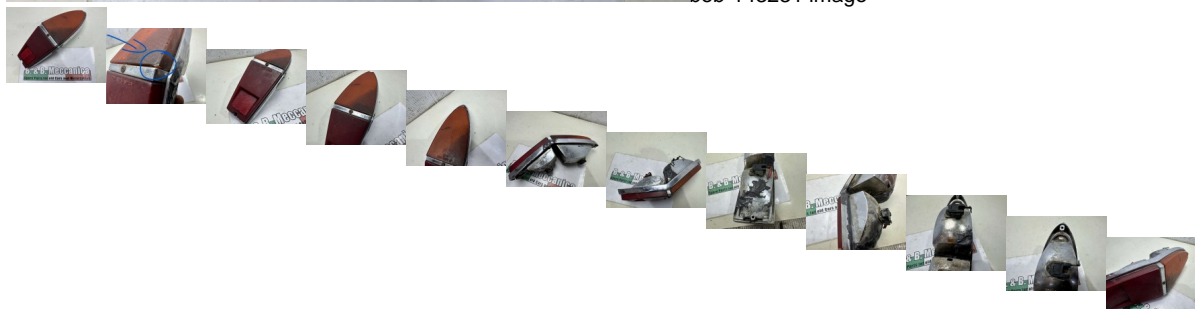

FARO FANALE HELLA POSTERIORE DX SX AUTOBIANCHI PRIMULA 65C CON DIFETTO VEDI DESCRIZIONE (ML976)

beb-143231 image

Valutazione: Nessuna valutazione

Prezzo

Prezzo di vendita 40,00 €

Sconto

[Fai una domanda su questo prodotto](#)

Descrizione

RICAMBIO USATO

CON SEGNI GRAFFI E RUGGINE

CON CROMATURA ROVINATA!!!!!!

CON RIPARAZIONE CON DEL COLLANTE COME IN FOTO!!! E ROTTURA DEL VETRO COME IN FOTO!!!!

CON GRAFFI E SEGNI COME IN FOTO!!!

FOTO REALI DEL RICAMBIO SPEDITO COMPLETO DI QUELLO CHE E VISIBILE IN FOTO

VENDUTO CON FORMULA VISTO E PIACIUTO COME IN FOTO NELLO STATO IN CUI SI TROVA

COMPATIBILE CON:

AUTOBIANCHI PRIMULA 65C

// //