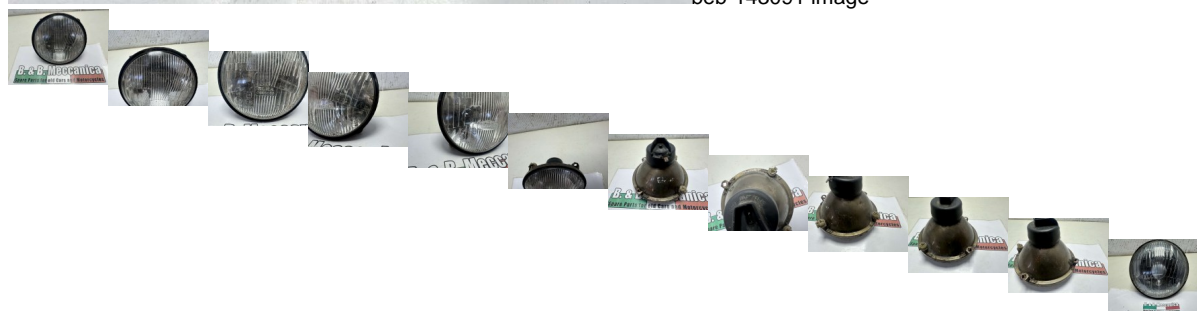

## FARO FANALE ELMA ANTERIORE LANCIA DELTA 2.0 TURBO INTEGRALE 4WD CODICE 250502100 VEDI DESCRIZIONE (ML912)

beb-143091 image

Valutazione: Nessuna valutazione

**Prezzo**

Prezzo di vendita 50,00 €

Sconto

[Fai una domanda su questo prodotto](#)

Descrizione

**RICAMBIO USATO**

**CON SEGNI URTI E RUGGINE COME IN FOTO!!!!**

**CON GRAFFI E SEGNI COME IN FOTO!!!**

**FOTO REALI DEL RICAMBIO SPEDITO COMPLETO DI QUELLO CHE E VISIBILE IN FOTO**

VENDUTO CON FORMULA VISTO E PIACIUTO COME IN FOTO NELLO STATO IN CUI SI TROVA

COMPATIBILE CON:

LANCIA DELTA 2.0 TURBO INTEGRALE 4WD CODICE 25050210

// //