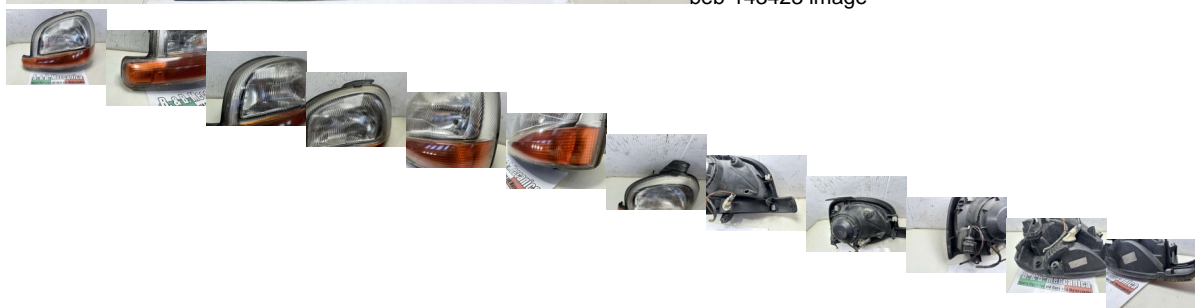

## FARO FANALE ANTERIORE SX RENAULT KANGOO 1997 2003 CODICE 287 VEDI DESCRIZIONE (ML1029)

beb-143423 image

Valutazione: Nessuna valutazione

### RICAMBIO USATO

CON SEGNI DOVUTI ALL'USO!!!

CON GRAFFI SERIE DI SEGNI COME IN FOTO!!!! E CREPE PICCOLE

CON GRAFFI E SEGNI COME IN FOTO!!!

FOTO REALI DEL RICAMBIO SPEDITO COMPLETO DI QUELLO CHE E VISIBILE IN FOTO  
VENDUTO CON FORMULA VISTO E PIACIUTO COME IN FOTO NELLO STATO IN CUI SI TROVA  
COMPATIBILE CON: