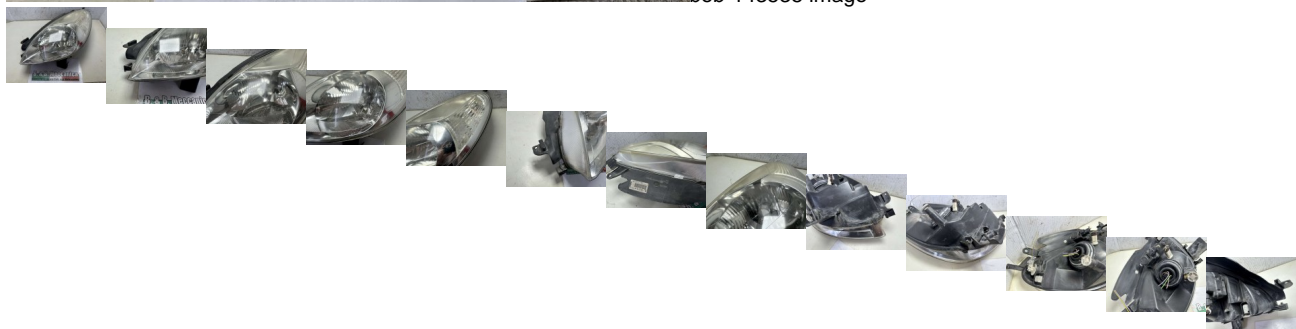

FARO FANALE ANTERIORE SX CITROEN XSARA PICASSO DAL 1999 CODICE 89310170 VEDI DESCRIZIONE (ML1075)

beb-143535 image

Valutazione: Nessuna valutazione

Prezzo

Prezzo di vendita 39,00 €

Sconto

[Fai una domanda su questo prodotto](#)

Descrizione

RICAMBIO USATO

CON SEGNI DOVUTI ALLUSO!!!

CON GRAFFI SERIE DI SEGNI E CREPE COME IN FOTO!!! E PARTI SCOLORITE !!!

CON GRAFFI E SEGNI COME IN FOTO!!!

FOTO REALI DEL RICAMBIO SPEDITO COMPLETO DI QUELLO CHE E VISIBILE IN FOTO

VENDUTO CON FORMULA VISTO E PIACIUTO COME IN FOTO NELLO STATO IN CUI SI TROVA

COMPATIBILE CON:

CITROEN XSARA PICASSO DAL 1999 CODICE 89310170

// //