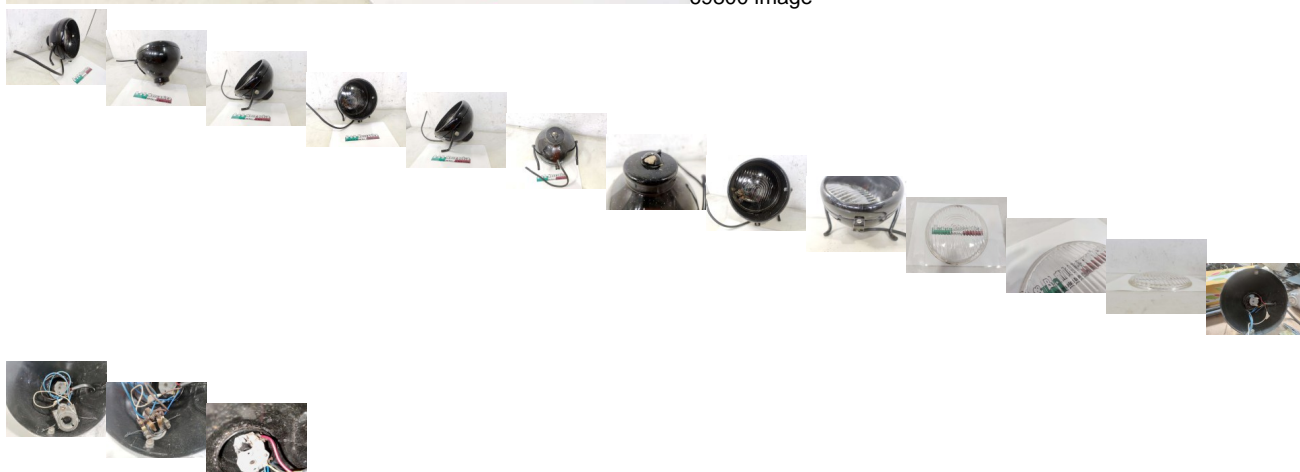

FARO FANALE ANNI 30/40 BOSCH ORIGINALE BIANCHI SERTUM MM BENELLI GILERA ECC. (EE569)

69800 image

Valutazione: Nessuna valutazione

Prezzo

Prezzo di vendita 440,00 €

Sconto

[Fai una domanda su questo prodotto](#)

Descrizione

MATERIALEUSATO ORIGINALE

COMPLETO DI CIO CHE SI VEDE IN FOTO

CONTROLLARE BENE LE FOTO

NON E PRESENTE LA PARABOLA ALLINTERNO

PRESENTA SEGNI DI USURA DOVUTI ALLUTILIZZO PER ANNI

VENDUTO CON FORMULA VISTO E PIACIUTO COME IN FOTO NELLO STATO IN CUI SI TROVA