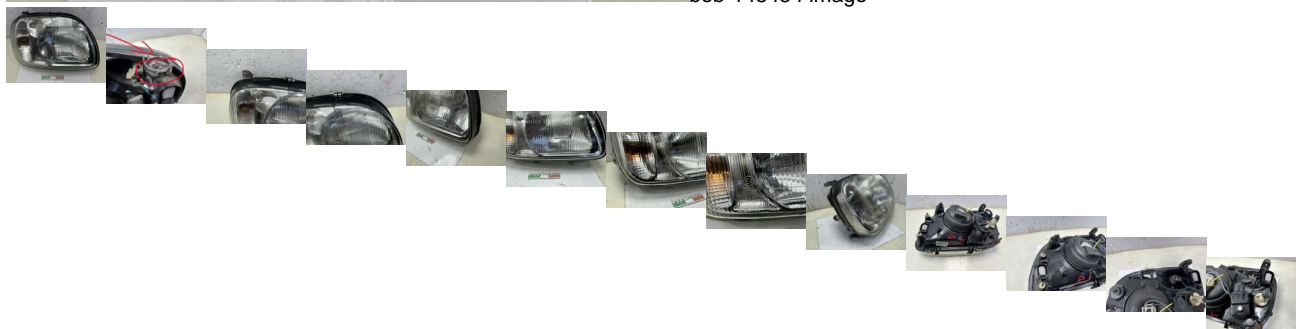

## FARO FANALE ANTERIORE DX NISSAN MICRA 2 SECONDA SERIE VEDI DESCRIZIONE (ML1042)

beb-143454 image

Valutazione: Nessuna valutazione

### RICAMBIO USATO

CON SEGNI DOVUTI ALLUSO!!!

CON GRAFFI SERIE DI SEGNI COME IN FOTO!!!!

CON ALONI E PARTI SCOLORITE

CON GRAFFI E SEGNI COME IN FOTO!!!

FOTO REALI DEL RICAMBIO SPEDITO COMPLETO DI QUELLO CHE E VISIBILE IN FOTO

VENDUTO CON FORMULA VISTO E PIACIUTO COME IN FOTO NELLO STATO IN CUI SI TROVA

COMPATIBILE CON:

NISSAN MICRA 2 SECONDA SERIE

///