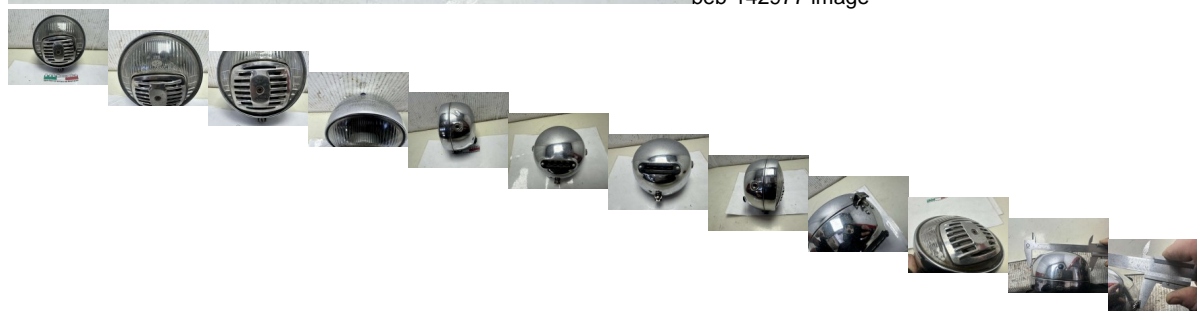

## FARO FANALE ANTERIORE CLACSON BENELLI MAGNUM CEV 105 175 VEDI DESCRIZIONE (ML871)

beb-142977 image

Valutazione: Nessuna valutazione

**FOTO REALI DEL RICAMBIO SPEDITO COMPLETO DI QUELLO CHE E VISIBILE IN FOTO**

VENDUTO CON FORMULA VISTO E PIACIUTO COME IN FOTO NELLO STATO IN CUI SI TROVA

COMPATIBILE CON:

BENELLI MAGNUM CEV 105 175

// //